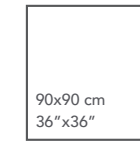

Destonificado
Shading variation

Imágenes no repetitivas
Different skill-screen effects

STATUARIO

REVESTIMIENTO
30x90
WALL TILES
12"x36"

PAVIMENTO
90x90 · 120x260
FLOOR TILES
36"x36" · 48"x102"

Pavimento / Floor tiles:
Statuario — 90x90 cm

Revestimiento / Wall tiles:
Statuario — 120x260 cm

Pavimento / Floor tiles:
Statuario — 90x90 cm

Revestimiento / Wall tiles:
Statuario, Statuario Dec — 30x90 cm

Pavimento / Floor tiles:
Tecnica Black — 120x120 cm

Statuario

Escala 1:1 / Scale 1:1

FORMATOS DISPONIBLES - PORCELÁNICO Blá
AVAILABLE FORMATS - PORCELAIN Blá

FORMATOS DISPONIBLES - PASTA BLANCA BIII
AVAILABLE FORMATS - WHITE BODY BIII

Formato Size	Formato real Work size	Acabado Finish
90x90 - Rc	901x901x10,40	Mate · Rectificado / Matt · Rectified
120x260 - Rc	1198x2598x6,00	Mate · Rectificado · C1 / Matt · Rectified · 15 < Rd ≤ 35
30x90 - Rc	300x900x8,7	Mate · Rectificado / Matt · Rectified
30x90 Dec - Rc	300x900x10,8	Mate · Rectificado / Matt · Rectified

Statuario Dec
30x90 cm · 12"x36"-Rc- G-510

EMBALAJE PACKING LIST

FORMATO SIZE	ESPELOR THICKNESS (mm)	M ² / CAJA SQM / BOX	PIEZAS / CAJA PIECES / BOX	KG / CAJA KG / BOX (aprox)	CAJAS / EUROPALLET BOXES / EUROPALLET	M ² / EUROPALLET SQM / EUROPALLET	KG / EUROPALLET ^(bruto) KG / EUROPALLET ^(gross weight)
90x90 Rc	10,40	1,62	2	39,60	24	38,88	974,00